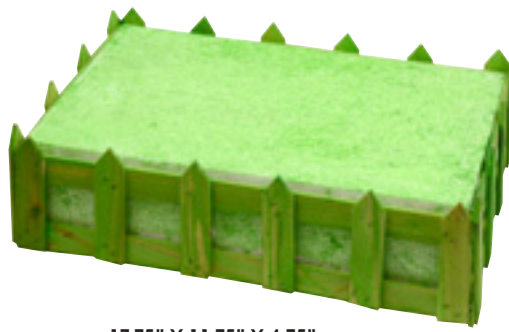

17.75" X 11.75" X 4.75"

Large Fence Display

09907-1-0051