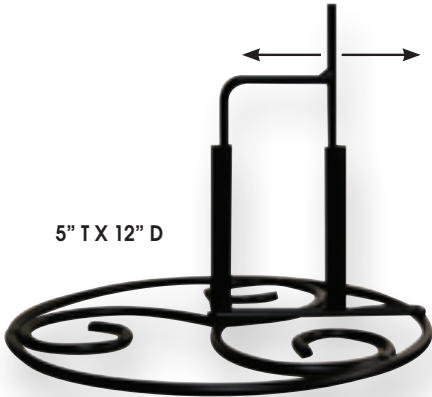

09905-1-0001

17.75" X 11.75" X 4.75"

**Large Fence Display**

09907-1-0051

35.04"W X 14.17"L X 4.53"H

**Stake Display**

09904-1-0005

5" T X 12" D