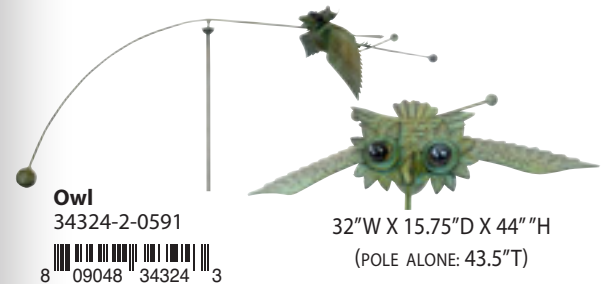

41"W X 18.5"D X 44"H  
(POLE ALONE: 43.5"T)

**Jeweled Butterfly**  
34321-2-0591

44"W X 17"D X 44"H  
(POLE ALONE: 43.5"T)

**Crow**  
34323-2-0591

34.5"W X 15"D X 44"H  
(POLE ALONE: 43.5"T)

**Owl**  
34324-2-0591