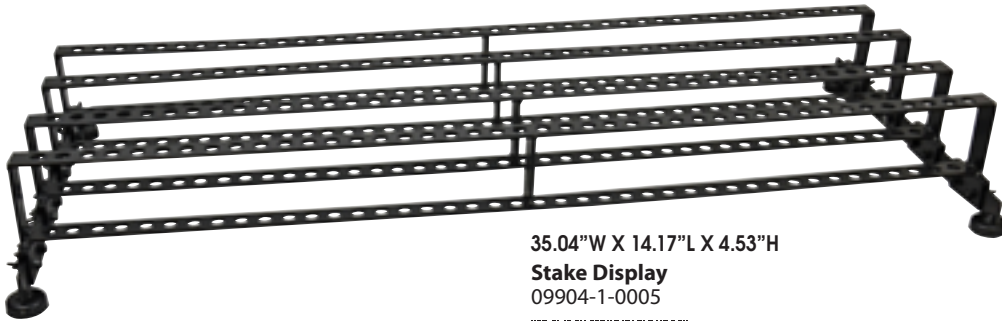

35.04"W X 14.17"L X 4.53"H

Stake Display

09904-1-0005