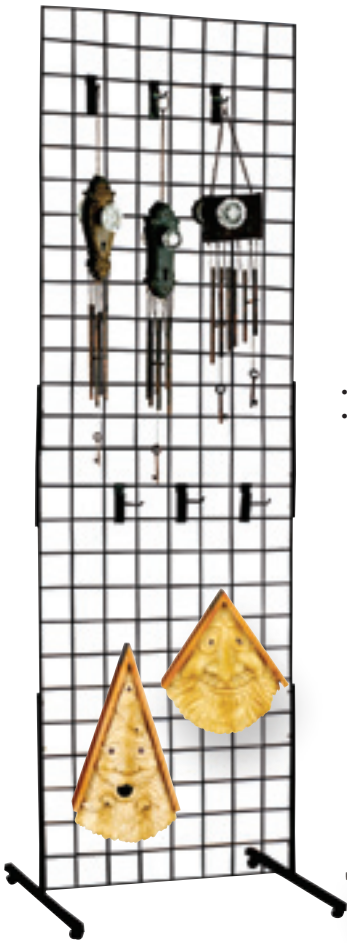

39008-3-0080

28"W X 20"L X 11"H

**Stake Base Display**

39001-2-0051

28"W X 19.75"L X 22.75"H

**Double Stake Base Display**

39002-2-0051

78" T X 24" W