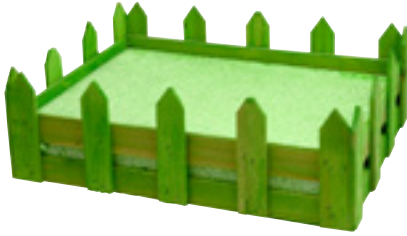

**Round Garden Side Table - Marigold**  
20062-1-0572

**Round Garden Side Table - Sage**  
20063-1-0572

**Round Garden Side Table - Wedgewood Blue**  
20064-1-0572

14.5" X 10.25" X 4.75"

**Small Fence Display**