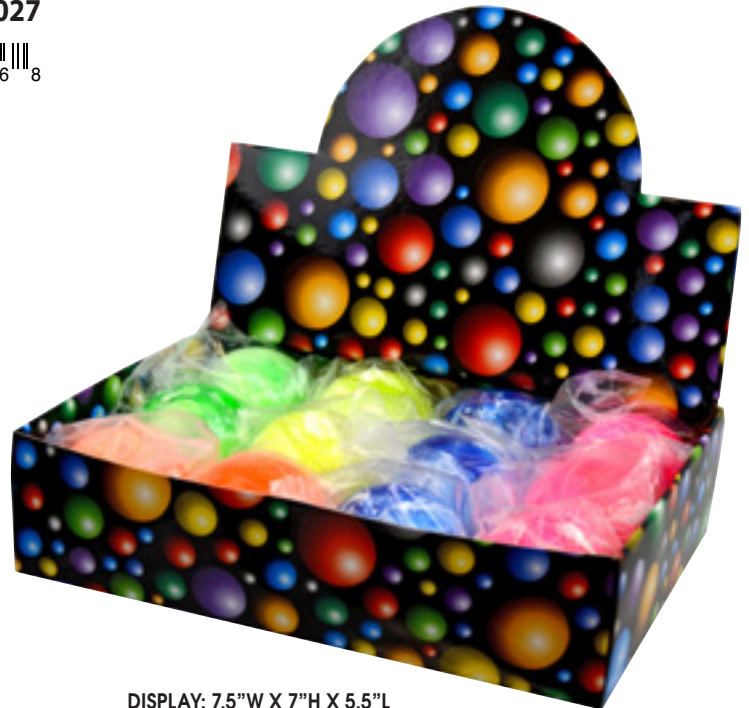

8 09048 49196 8

DISPLAY: 7.5"W X 7"H X 5.5"L